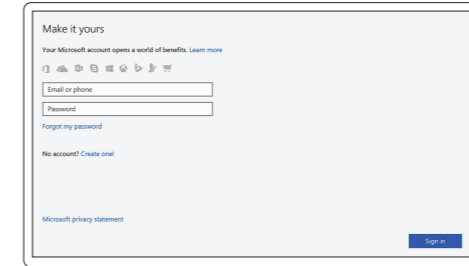

Sign in to your Microsoft account or create a local account

Se connecter à un compte Microsoft ou créer un compte local
Inicie sessão na sua conta Microsoft ou crie uma conta local
Microsoft hesabınıza oturum açın veya yerel bir hesap oluşturun
قم بتسجيل الدخول إلى حساب Microsoft أو قم بإنشاء حساب محلي