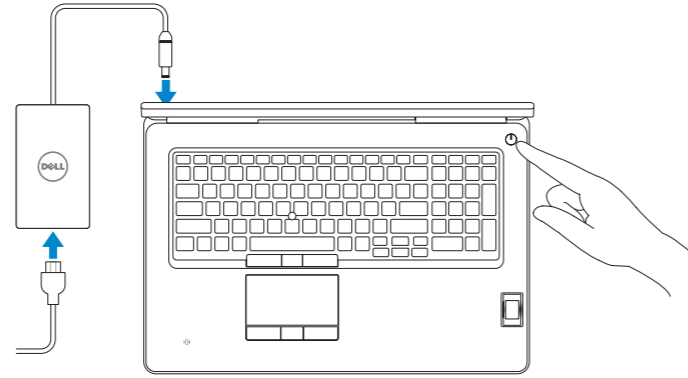

Precision 7720

Quick Start Guide

Guide d'information rapide
Guia de iniciação rápida
Hızlı Başlangıç Kılavuzu
دليل البدء السريع

1 Connect the power adapter and press the power button

Brancher l'adaptateur d'alimentation et appuyer sur le bouton d'alimentation
Ligar o transformador e premir o botão para ligar/desligar
Güç adaptörünü takip güç düğmesine basın
توصيل مهأى التيار والضغظ على زر التثغيل

2 Finish operating system setup

Terminer la configuration du système d'exploitation
Terminar a configuração do sistema operativo
İşletim sistemi kurulumunu tamamlama
إنهاء إعداد نظام التثغيل

Windows 10

Connect to your network